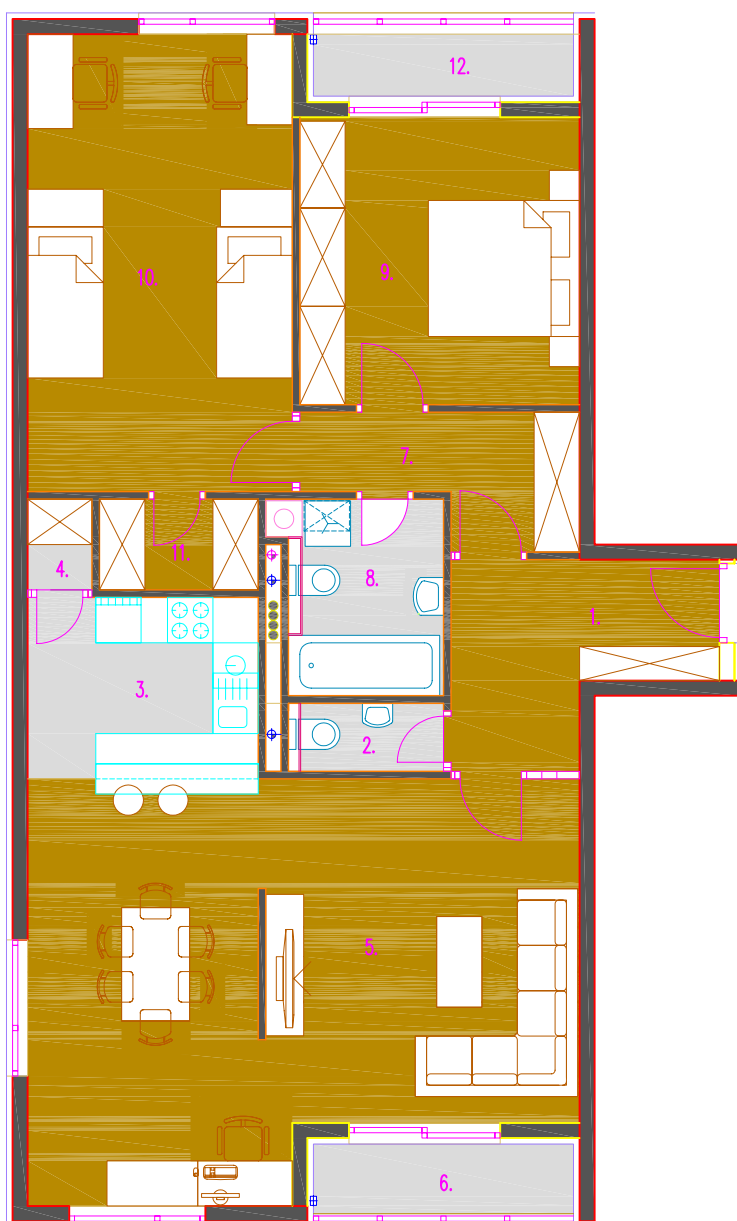

## PRIZEMLJE STAN - A8

trosobni stan

iskaz površina

prostorija	opis	površina m2
1. hodnik 1	parket	7.72 m2
2. wc	ker.ploč	1.85m2
3. kuhinja	ker.ploč	7.32 m2
4. izba	ker.ploč	1.02m2
5. d.b+blag.	parket	37.07 m2
6. loggia	ker.ploč	3.16 m2
7. hodnik 2	parket	5.25m2
8. kupaona	ker.ploč	5.24 m2
9. sp. soba 1	parket	14.06m2
10. sp. soba 2	parket	21.18m2
11.garderoba	parket	2.52 m2
12. loggia	ker.ploč	2.82 m2
ukupno		109.21 m2

parkirališno mjesto vani ili u garaži